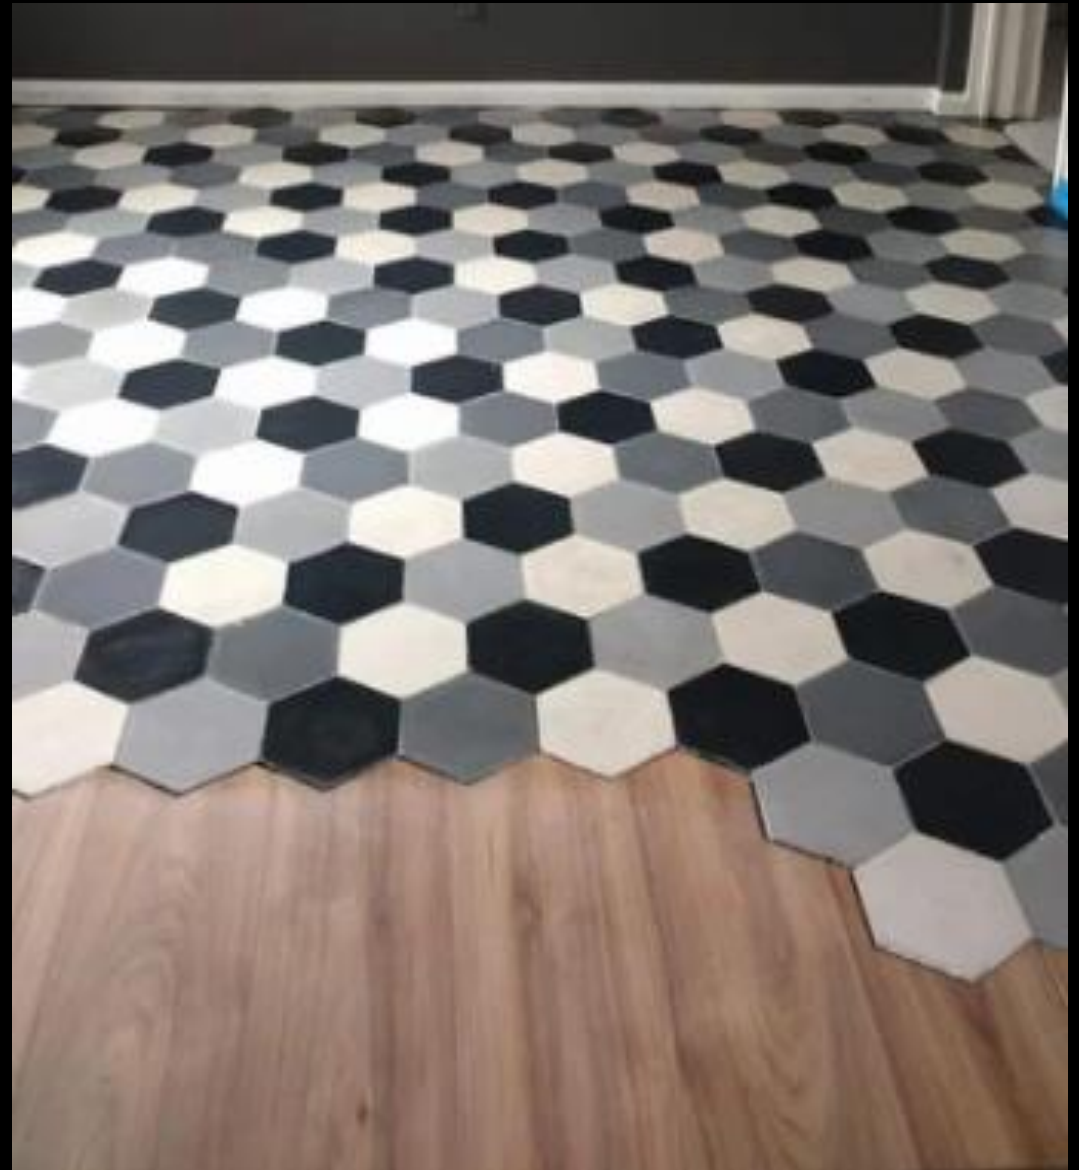

HEXAGONAL LISO

MOART
2021

CATALOGO