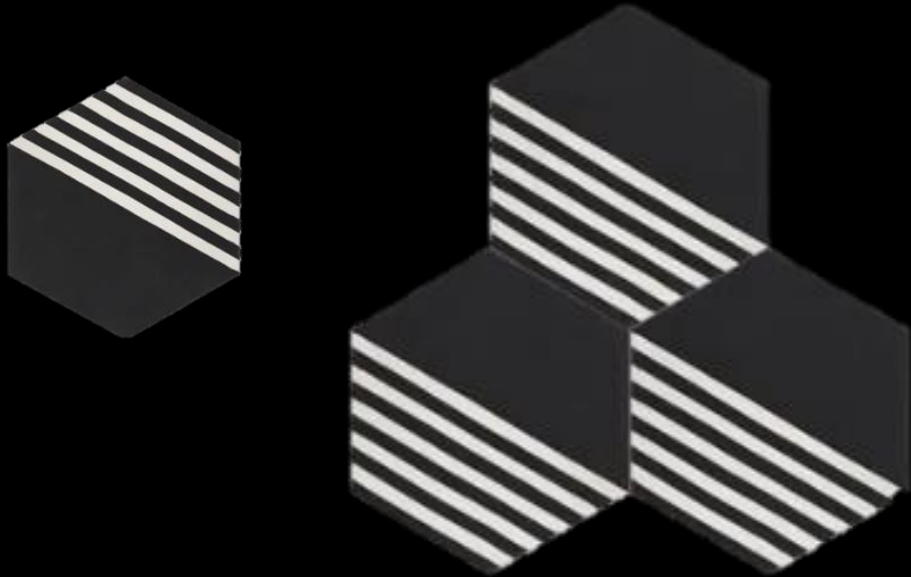

HEXAGONAL LINEAS

MOART
2021

CATALOGO