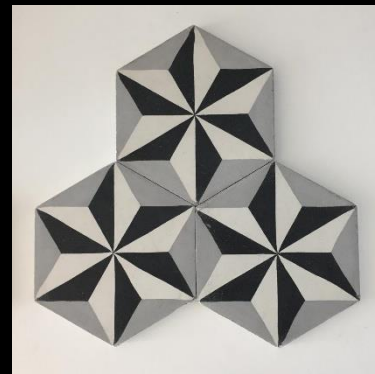

HEXAGONALES

MOART
2021

CATALOGO