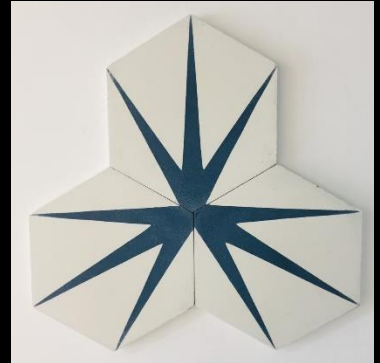

HEXAGONALES

MOART
2021

CATALOGO