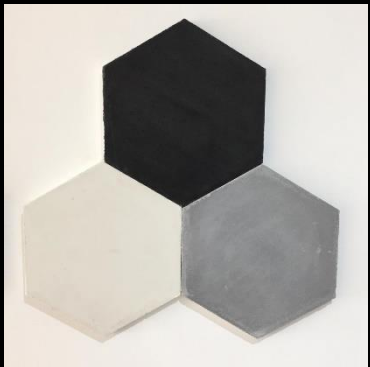

HEXAGONALES

MOART
2021

CATALOGO