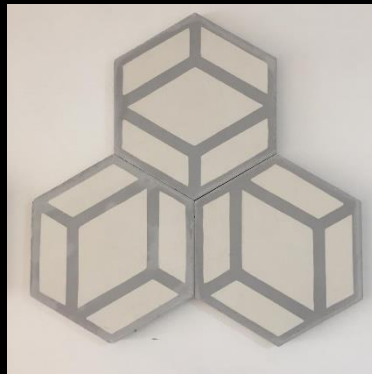

HEXAGONALES

MOART
2021

CATALOGO